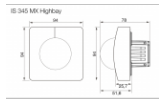

JavaScript seems to be disabled in your browser.
You must have JavaScript enabled in your browser to utilize the functionality of this website.

IS 345 MX HIGHBAY DALI UP

ART.NR: 033934

Elnummer: 1403659

Bruksområde: For bruk i haller med stor takhøyde; feks. lagerhaller, maskinhaller, avgangshaller, etc. Spesielt godt egnet i korridor mellom pallereoler.

[PRODUKTFORESPØRSEL](#)

[Brukermanual IS 345 MX DALI](#)

[FDV](#)

IS 345 MX Highbay er designet for takmontasje og har en linsekonstruksjon som gir den ekstra god rekkevidde i lengderetningen. Ved 12 meters monteringshøyde og radial gangretning