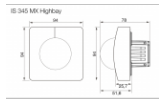

JavaScript seems to be disabled in your browser.
You must have JavaScript enabled in your browser to utilize the functionality of this website.

IS 345 MX HIGHBAY KNX UP

ART.NR: 033941

Elnummer: 1403660

Bruksområde: For bruk i haller med stor takhøyde; feks. lagerhaller, maskinhaller, avgangshaller, etc. Spesielt godt egnet i korridor mellom pallereoler.

[PRODUKTFORESPØRSEL](#)

[Brukermanual IS 345 MX KNX](#)

[Kalibreringsinstruksjon IS 3000-serien.](#)

[FDV](#)