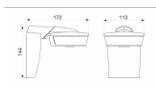

JavaScript seems to be disabled in your browser.
You must have JavaScript enabled in your browser to utilize the functionality of this website.

SENSIQ EVO INOX

ART.NR: 029586

Elnummer: 1478456

Bruksområde: Utendørs på vegg. Dekker store områder, f.eks. innkjørsel, parkeringsplass, lasterampe, carport, hage.

[PRODUKTFORESPØRSEL](#)

[Brukermanual SensIQ Evo og eNet](#)

[FDV](#)

Bevegelsessensor med IR-sensor og fotocelle. Sensoren dekker 300° med en rekkevidde på 20m i 3 mekanisk innstillbare soner. Dette gir en presis overvåking av området i tillegg til at innstillingen av sensoren blir enklere og raskere. Det følger med en fjernkontroll som gjør det enkelt for brukeren å selv bestemme lysnivået på når sensoren skal tenne lyset ved