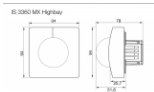

JavaScript seems to be disabled in your browser.

You must have JavaScript enabled in your browser to utilize the functionality of this website.

IS 3360 MX HIGHBAY DALI UP

ART.NR: 033606

Elnummer: 1403668

Bruksområde: For bruk i haller med stor takhøyde; feks. lagerhaller, maskinhaller, avgangshaller, etc.

[PRODUKTFORESPØRSEL](#)

[Brukermanual IS 3360 MX DALI](#)

[FDV](#)

Bevegelsessensor med IR-teknikk og innebygget fotocelle. IS 3360 MX Highbay er konstruert for bruk i areal med høy takhøyde - opp til 14 meter. Ved bruk i stillesittende områder kan