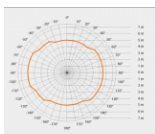

JavaScript seems to be disabled in your browser.
You must have JavaScript enabled in your browser to utilize the functionality of this website.

HF 3360 KNX AP KVADRAT

ART.NR: 011673

Elnummer: 1403619

Bruksområde: Garderober, entreer, trappeganger, skoler og offentlige toalett

[PRODUKTFORESPØRSEL](#)

[Brukermanual HF 3360 KNX](#)

[Kalibreringsinstruksjon IS 3000-serien.](#)

[FDV](#)