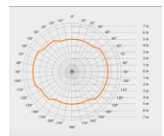

JavaScript seems to be disabled in your browser.

You must have JavaScript enabled in your browser to utilize the functionality of this website.

HF 3360 KNX UP KVADRAT

ART.NR: 033774

Elnummer: 1403627

Bruksområde: Garderober, entreer, trappeganger, skoler og offentlige toalett

[PRODUKTFORSPØRSEL](#)

[Brukermanual HF 3360 KNX](#)

[Kalibreringsinstruksjon IS 3000-serien.](#)

[FDV](#)