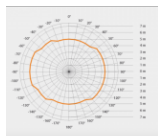

JavaScript seems to be disabled in your browser.
You must have JavaScript enabled in your browser to utilize the functionality of this website.

HF 3360 DALI UP RUND

ART.NR: 033750

Elnummer: 1403630

Bruksområde: Garderober, entreer, trappeganger, skoler og offentlige toalett

[PRODUKTFORESPØRSEL](#)

[Brukermanual HF 3360 Dali](#)

[FDV](#)

HF3360 sender ut et lite signal som reäekteres i omgivelsene. När noe eller noen beveger seg, endres ekkobildet til sensoren og sensoren tenner lyset umiddelbart. En HF-sensor er temperaturuavhengig og er derfor ikke avhengig av å bryte äere soner slik IR-teknologien er, dette medförer en raskere detektering enn IR-teknikken. En HF-sensor reagerer også gjennom