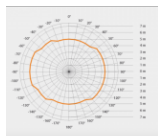

JavaScript seems to be disabled in your browser.
You must have JavaScript enabled in your browser to utilize the functionality of this website.

HF 3360 KNX UP RUND

ART.NR: 033781

Elnummer: 1403631

Bruksområde: Garderober, entreer, trappeganger, skoler og offentlige toalett

[PRODUKTFORESPØRSEL](#)

[Brukermanual HF 3360 KNX](#)

[Kalibreringsinstruksjon IS 3000-serien.](#)

[FDV](#)