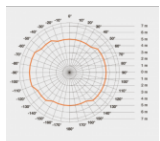

JavaScript seems to be disabled in your browser.
You must have JavaScript enabled in your browser to utilize the functionality of this website.

RS PRO LED P1 4000K

ART.NR: 035037

Elnummer: 3329557

Bruksområde: Sensorarmatur for belysning i entré, trappeganger, boder, toalett og garderobe

[PRODUKTFORESPØRSEL](#)

[Brukermanual RS PRO LED P1](#)

[FDV](#)

LED-armatur med bevegelsesdetektor og fotocelle. Enkel og pen armatur med akrylkuppel. HF-sensor, som sitter skjult inne i armaturen, reagerer meget presist på den minste bevegelse. Denne armaturen er mye benyttet i kjellerboder i bygårder og borettslag.