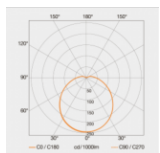

JavaScript seems to be disabled in your browser.
You must have JavaScript enabled in your browser to utilize the functionality of this website.

RS PRO LED P1 4000K

ART.NR: 035037

Elnummer: 3329557

Bruksområde: Sensorarmatur for belysning i entré, trappeganger, boder, toalett og garderobe

[PRODUKTFORESPØRSEL](#)

[Brukermanual RS PRO LED P1](#)

[FDV](#)

LED-armatur med bevegelsesdetektor og fotocelle. Enkel og pen armatur med akrylkuppel. HF-sensor, som sitter skjult inne i armaturen, reagerer meget presist på den minste bevegelse. Denne armaturen er mye benyttet i kjellerboder i bygårder og borettslag.