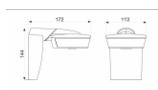

JavaScript seems to be disabled in your browser.
You must have JavaScript enabled in your browser to utilize the functionality of this website.

SENSIQ ENET SORT

ART.NR: 020422

Elnummer: 1478405

Bruksområde: Utendørs på vegg. Dekker store områder, f.eks. innkjørsel, parkeringsplass, lasterampe, carport, hage.

[PRODUKTFORESPØRSEL](#)

[Brukermanual SensIQ Evo og eNet](#)

[Parameterliste sensIQ eNet](#)

[FDV](#)