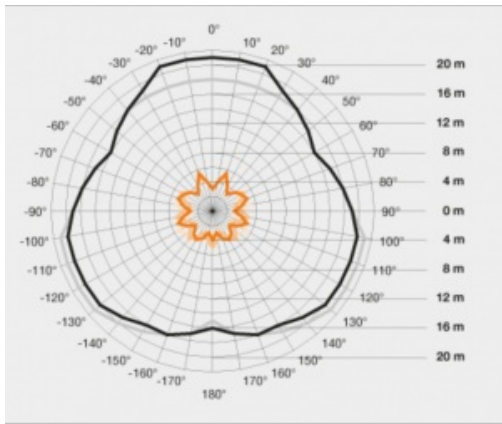

IS 3360 DALI LiveLink, rund innfelt

Elnummer: 1478645

Bruksområde: Meget godt egnet for bruk i gangareal, garasjelegg, trappehus etc., men fungerer også utmerket i mindre rom som bodar, bøttekott og arkivrom.

Bevegelsessensor med IR-teknikk og innebygget fotocelle. IS 3360 er konstruert for bruk i areal med gangbevegelser. Ved bruk i stillesittende områder kan lyset slås av utilsiktet på grunn av at sensoren ikke fanger opp små finger- og armbevegelser. I slike områder er det anbefalt å benytte tilstedeværelsessensorer. Sensoren dekker et område på 360 grader og har en totalrekkevidde er hele 20m i hver retning ved gåbevegelse på tvers av sensoren (tangential bevegelsesretning). Ved gåbevegelse rett mot sensoren er rekkevidden ca. 5m i hver retning. Optimal funksjon fåes ved monteringshøyde mellom 2,5 og 4m.

Montering:

- Monteres innfelt i tak.
- Det anbefales å benytte innfellingsboks: [1478639](#)

Utførelse:

- DALI-sensor for styresystemet LIVELINK fra Steinel. Innstilling av sensorens funksjoner og programmering av scener gjøres med LiveLink-appen på et nettbrett (Android eller iOS). Styling av scenarier og manuell dimming gjøres med standard impulsbryter eller via app i en smarttelefon.
- Denne sensoren kan også benyttes som "slave-sensor" til IS 3360 DALI (broadcast). Kobles da rett inn i DALI-bus'en. Gir da kun beskjed til MASTER om at det er bevegelse eller ikke. Alle innstillinger gjøres da på MASTER.

Tekniske data:

Mål (h x b x d):	Ø124 x 78 mm
Tilkobling	DALI-Bus
Driftsspennning:	6mA, regnes som 3 enheter i DALI-bus'en
Sensorteknologi:	Passiv Infrarød
Dekningsvinkel:	360° med 180° åpningsvinkel
Monteringshøyde:	2,5 - 4 m
Rekkevidde:	maks 20m ved tangential bevegelsesretning maks 5m ved radial bevegelsesretning temperaturstabilisert + finjustering med dekkplater
Sensorsystem:	11 dekningsnivåer, 1416 koplingssoner
Tidsinnstilling:	1min. til 60min. Stilles inn på LiveLink install-app
Skumringsinnstilling:	2 - 1000 Lux
Grunnlys	mulig gjennom LiveLink Install-app
Beskyttelsesart:	IP 54
Beskyttelsesklasse:	II
Omgivelsestemperatur:	-20 til +50 °C
Materiale:	UV-bestendig plast
Tilbehør:	LiveLink innebærer at sensoren benyttes sammen med styreenhet LiveLink (elnr. 1478491). Innstilling av sensorens funksjoner skjer via LiveLink-appen; LiveLink Install på et nettbrett. IS 3360 finnes også i grensesnittene: 1-kanal, PF (ptensialfri kontakt), DALI og KNX.

Importør:
Vilan AS - Olav Helsetsvei 8 - 0694 Oslo
tlf. 22 72 50 00 - post@vilan.no