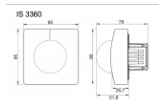

JavaScript seems to be disabled in your browser.
You must have JavaScript enabled in your browser to utilize the functionality of this website.

IS 3360 COM1 UP KVADRAT

ART.NR: 033460

Elnummer: 1403608

Bruksområde: Meget godt egnet for bruk i gangareal, garasjelegg, trappehus etc., men fungerer også utmerket i mindre rom som boder, bøttekott og arkivrom.

[PRODUKTFORESPØRSEL](#)

[Brukermanual IS 3360 COM1](#)

[FDV](#)