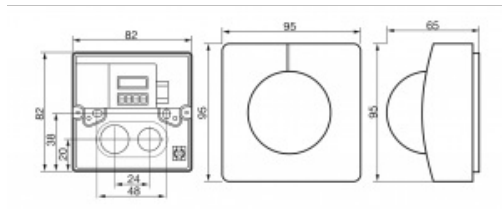

Vilan Importør:
Vilan AS - Olav Helsetsvei 8 - 0694 Oslo
tlf. 22 72 50 00 - post@vilan.no