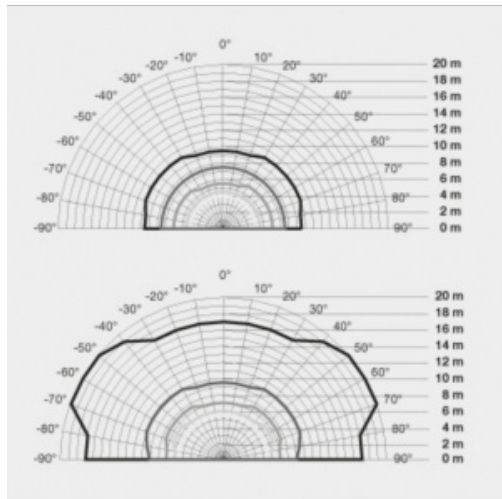

Vilan Importør:
Vilan AS - Olav Helsetsvei 8 - 0694 Oslo
tlf. 22 72 50 00 - post@vilan.no