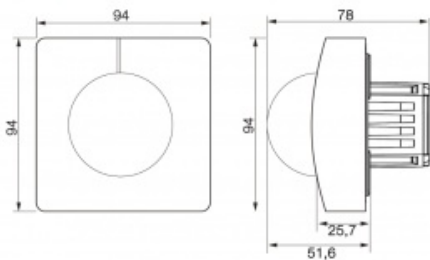

IS 345 MX Highbay

Elnummer: 1403659

Bruksområde: For bruk i haller med stor takhøyde; feks. lagerhaller, maskinhaller, avgangshaller, etc. Spesielt godt egnet i korridor mellom pallereoler.

IS 345 MX Highbay er designet for takmontasje og har en linsekonstruksjon som gir den ekstra god rekkevidde i lengderetningen. Ved 12 meters monteringshøyde og radial gangretning (bevegelse rett mot sensoren) er registreringsområdet hele 30 x 4 meter.

Sensoren kan enkelt parallellkobles for å utvide dekningsområdet, også ved styring av kontaktor, relé og trappeautomat.

Tekniske data:

Mål (h x b x d): 94 x 94 x 78 mm

Effekt: 1x 2-polet DALI-styrledning/Broadcast for 30 electronic ballasts

Spenning: 220 - 240 V, 50/60 Hz

Bruksområde: Innendørs/utendørs, tak, korridor

Anb. monteringshøyde: 4 - 14 m

Dekningsvinkel: korridor med 45° åpningsvinkel

Rekkevidde: maks 30 x 4 m (radial) ved 12 m monteringshøyde; temperaturstabilisert, finjustering ved å forskyve linsen og dekkplatene