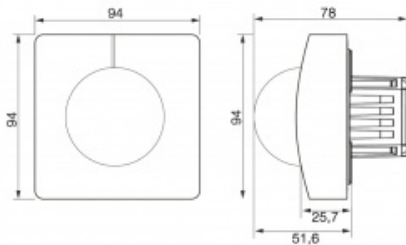

IS 3360 MX Highbay