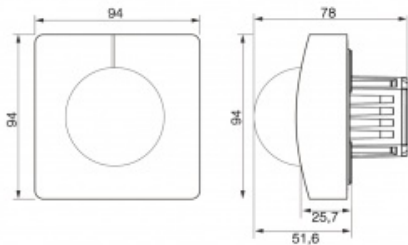

IS 3360 MX Highbay