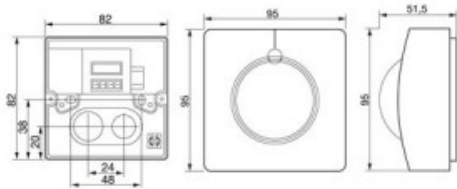

Elnummer: 1403618

Bruksområde: Garderober, entreer, trappeganger, skoler og offentlige toalett

HF3360 sender ut et lite signal som reflekteres i omgivelsene. Når noe eller noen beveger seg, endres ekkobildet til sensoren og sensoren tenner lyset umiddelbart. En HF-sensor er temperaturuavhengig og er derfor ikke avhengig av å bryte flere soner slik IR-teknologien er, dette medfører en raskere detektering enn IR-teknikken. En HF-sensor reagerer også gjennom glass, dører og tynne vegger - dette gjør det mulig å "gjemme" sensoren bak f.eks. takhimling - helt usynlig - perfekt for skoler, offentlige toalett og andre utsatte områder. HF3360 har en rekkevidde på Ø 1-8m (innstillbar via potmeter).

Tekniske data:

| | |
|---------------------------|---|
| Montering: | Innendørs, vegg/tak/hjørne |
| Bruksområde: | Inne i bygninger |
| Anbefalt monteringshøyde: | 2 - 2,8m |
| Mål (h x b x d): | 95 x 95 x 52 mm |
| Effekt: | 1x 2-polet DALI-styrledning/Broadcast for 30 electronic ballasts |
| Spenning: | 220-240 V, 50/60 Hz |
| Dekningsvinkel: | 360° med 140° åpningsvinkel |
| Rekkevidde: | maks. Ø 8m - Rekkevidde kan justeres trinnløst via potmeter Ø1-8m |
| Monteringshøyde: | 2 - 2,8 m |
| Sensorsystem: | Høyfrekvenssensor 5,8 GHz (sendeeffekt <1mW) Doppler-effekt |
| Tidsinnstilling: | 5 sek. - 15 min + impuls-modus |
| Grunnlys (Dali): | 0-30 min, hele natten 10-50% |
| Skumringsinnstilling: | 2 - 1000 Lux + teach-modus |
| Permanent lys: | kan slås av/på (4 timer) |
| Beskyttelsesart: | IP 54 |
| Beskyttelsesklasse: | II |
| Omgivelsestemp.: | -20 til +50°C |
| Tilbehør: | Fjernkontroll RC5, RC8 og Smart Remote |