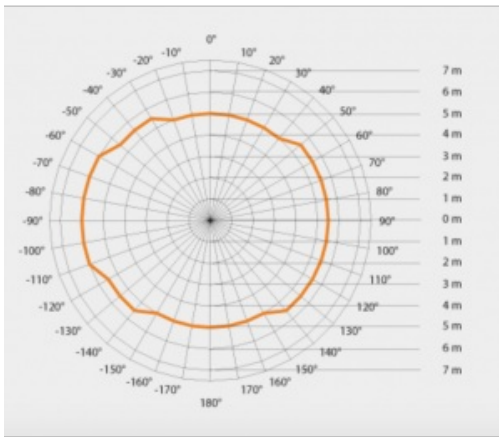

Elnummer: 1403618

Bruksområde: Garderober, entreer, trappeganger, skoler og offentlige toalett

HF3360 sender ut et lite signal som reflekteres i omgivelsene. Når noe eller noen beveger seg, endres ekkobildet til sensoren og sensoren tenner lyset umiddelbart. En HF-sensor er temperaturuavhengig og er derfor ikke avhengig av å bryte flere soner slik IR-teknologien er, dette medfører en raskere detektering enn IR-teknikken. En HF-sensor reagerer også gjennom glass, dører og tynne vegger - dette gjør det mulig å "gjemme" sensoren bak f.eks. takhimling - helt usynlig - perfekt for skoler, offentlige toalett og andre utsatte områder. HF3360 har en rekkevidde på Ø 1-8m (innstillbar via potmeter).

Tekniske data:

| | |
|---------------------------|---|
| Montering: | Innendørs, vegg/tak/hjørne |
| Bruksområde: | Inne i bygninger |
| Anbefalt monteringshøyde: | 2 - 2,8m |
| Mål (h x b x d): | 95 x 95 x 52 mm |
| Effekt: | 1x 2-polet DALI-styrledning/Broadcast for 30 electronic ballasts |
| Spenning: | 220-240 V, 50/60 Hz |
| Dekningsvinkel: | 360° med 140° åpningsvinkel |
| Rekkevidde: | maks. Ø 8m - Rekkevidde kan justeres trinnløst via potmeter Ø1-8m |
| Monteringshøyde: | 2 - 2,8 m |
| Sensorsystem: | Høyfrekvenssensor 5,8 GHz (sendeeffekt <1mW) Doppler-effekt |
| Tidsinnstilling: | 5 sek. - 15 min + impuls-modus |
| Grunnlys (Dali): | 0-30 min, hele natten 10-50% |
| Skumringsinnstilling: | 2 - 1000 Lux + teach-modus |
| Permanent lys: | kan slås av/på (4 timer) |
| Beskyttelsesart: | IP 54 |
| Beskyttelsesklasse: | II |
| Omgivelsestemp.: | -20 til +50°C |
| Tilbehør: | Fjernkontroll RC5, RC8 og Smart Remote |