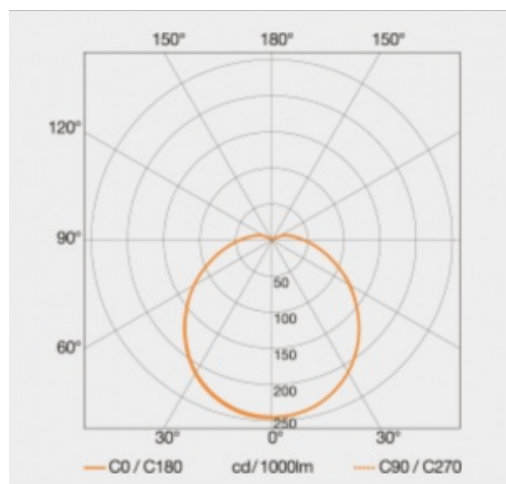

RS PRO LED P1

Importør:
Vilan AS - Olav Helsetsvei 8 - 0694 Oslo
tlf. 22 72 50 00 - post@vilan.no