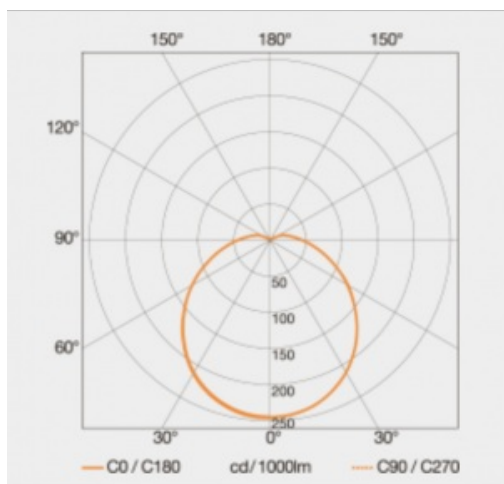

RS PRO LED P1

Importør:
Vilan AS - Olav Helsetsvei 8 - 0694 Oslo
tlf. 22 72 50 00 - post@vilan.no