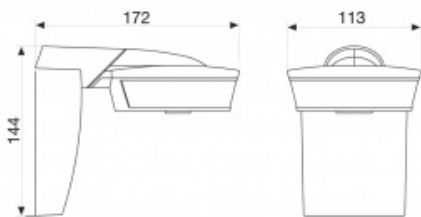

Tekniske data

Mål (h x b x d): 144 x 113 x 172 mm

Effekt:

- -maks 2500 W (ohmsk last, f.eks. lyspære)
- -maks 1000 VA (ukompensert, induktiv, f.eks. lysrør)
- -maks 1800 W (seriekompensert)
- -maks 500 W (parallellkomp.)
- -elektronisk ballast, kapasitiv feks. sparepærer, maks 8 stk.

Spenning: 220 - 240 V, 50/60 Hz (2,5 mm² max)

Sensor: Passiv infrarød

Bruksområde: Innendørs og utendørs, vegg, tak og hjørner

Anbef. installasjonshøyde: 2 - 5 m

Dekningsvinkel: 300° med 180° åpningsvinkel, kryptetektering og overvåking bakover; mulighet for å utelate dekningssegmenter enkeltvis

Rekkevidde: kan stilles inn i tre retninger med skruknapp, maks 2 - 20 m tangentialt, temperaturstabilisert

Sensorsystem: 4 sensorer, 6 nivåer for avstandsregistrering og 5 for kryptetektering, 1360 kopleingssoner

Tidsinnstilling: 5 sek - 15 min, impulsmodus (ca 2 sek)

Permanentlys: Kan slås på, 4 timer

Skumringsinnstilling: 2 - 2000 Lux

Beskyttelsesart: IP 54

Beskyttelsesklasse: II

Omgivelsestemperatur: -20 til +50 °C

Potensialfri modul MPF 1: art.609115

Fjernkontroll RC1: art.601416

Tilbehør: Hjørneveggbrakett hvit: art.601966

Hjørneveggbrakett inox: art.602062

Hjørneveggbrakett sort: art.600969

Importør:
Vilan AS - Olav Helsetsvai 8 - 0694 Oslo
tlf. 22 72 50 00 - post@vilan.no