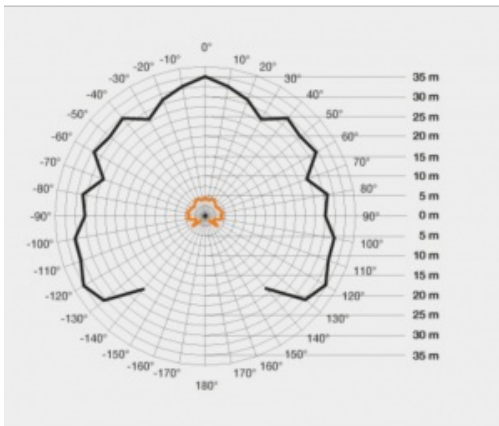

Tekniske data

Mål (h x b x d): 144 x 113 x 172 mm

Effekt:

- -maks 2500 W (ohmsk last, f.eks. lyspære)
- -maks 1000 VA (ukompensert, induktiv, f.eks. lysrør)
- -maks 1800 W (seriekompensert)
- -maks 500 W (parallellkomp.)
- -elektronisk ballast, kapasitiv feks. sparepærer, maks 8 stk.

Spenning: 220 - 240 V, 50/60 Hz (2,5 mm² max)

Sensor: Passiv infrarød

Bruksområde: Innendørs og utendørs, vegg, tak og hjørner

Anbef. installasjonshøyde: 2 - 5 m

Dekningsvinkel: 300° med 180° åpningsvinkel, kryptetektering og overvåking bakover; mulighet for å utelate dekningssegmenter enkeltvis

Rekkevidde: kan stilles inn i tre retninger med skruknapp, maks 2 - 20 m tangentialt, temperaturstabilisert

Sensorsystem: 4 sensorer, 6 nivåer for avstandsregistrering og 5 for kryptetektering, 1360 kopleingssoner

Tidsinnstilling: 5 sek - 15 min, impulsmodus (ca 2 sek)

Permanentlys: Kan slås på, 4 timer

Skumringsinnstilling: 2 - 2000 Lux

Beskyttelsesart: IP 54

Beskyttelsesklasse: II

Omgivelsestemperatur: -20 til +50 °C

Potensialfri modul MPF 1: art.609115

Fjernkontroll RC1: art.601416

Tilbehør: Hjørneveggbrakett hvit: art.601966

Hjørneveggbrakett inox: art.602062

Hjørneveggbrakett sort: art.600969

Importør:
Vilan AS - Olav Helsetsvai 8 - 0694 Oslo
tlf. 22 72 50 00 - post@vilan.no