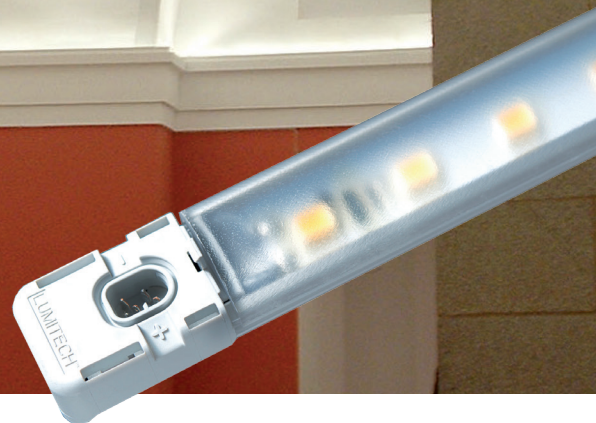

LED skinner

LUMITECH

Komplett dimbar LED skinne. God fargegjengivelse, høy lumenverdi, enkelt klikksystem for tilkobling.

- ▶ Leveres i 4 standard lengder: 60 – 100 – 120 – 150 cm
- ▶ Opal linse 30° - 90° - 60° styrer lyset i ønsket retning (ikke helt diffus!)
- ▶ Varmhvit fargetemperatur 3000K, alternativt 4000K
- ▶ Fargegjengivelse >95
- ▶ Tilkobles og skjøtes med QCS – Quick Connection System – raskt og enkelt klikksystem!
- ▶ Maks lengde pr tilkobling tilsvarer 144W
- ▶ Festeklips i flere vinkler og justerbare, også med magnet
- ▶ For innendørs bruk IP20
- ▶ Lang levetid 50 000 timer / L70
- ▶ Svært effektivt og praktisk montering

Med forbehold om trykktell og endringer.

LED Skinner

Type	LED Light Engine 90100263	LED Light Engine 90100340	LED Light Engine 90100262	LED Light Engine 90100334	LED Light Engine 90100342	LED Light Engine 90100348
El. nr	32 051 92	32 051 93	32 051 94	32 051 95	320 51 96	32 051 97
Effekt pr meter	W 16,8	16,8	16,8	21,6	21,6	21,6
Fargetemperatur	K 3000	3000	3000	3000	3000	3000
Spennning	V DC 24	24	24	24	24	24
Lysmengde	lm 1040	1090	1100	1340	1400	1410
Linse	30°	60°	90°	30°	60°	90°
Ra	95	95	95	95	95	95
Omgivelsestemperatur	C° -30°- +30°	-30°- +30°	-30°- +30°	-30°- +30°	-30°- +30°	-30°- +30°
Mål (LxBxH)	mm 1200 x 20,8 x 15,7	1200 x 20,8 x 15,7	1200 x 20,8 x 14	1500 x 20,8 x 15,7	1500 x 20,8 x 15,7	1500 x 20,8 x 14
Antall pr tilkobling	8	8	8	6	6	6

Festeklips

Type	LED Fixing plate 88166859	LED Fixing plate 88167372	LED Fixing plate 88167373	LED Fixing plate 88167374	LED Fixing plate 88167375	LED Fixing plate 88167381
El. nr	38 037 12	37 080 00	37 080 01	37 080 03	37 080 04	32 051 75
Materiale	ECS	ECS	ECS	ECS	ECS	metall
Vinkel	0°	15°	30°	45°	60°	Justerbar