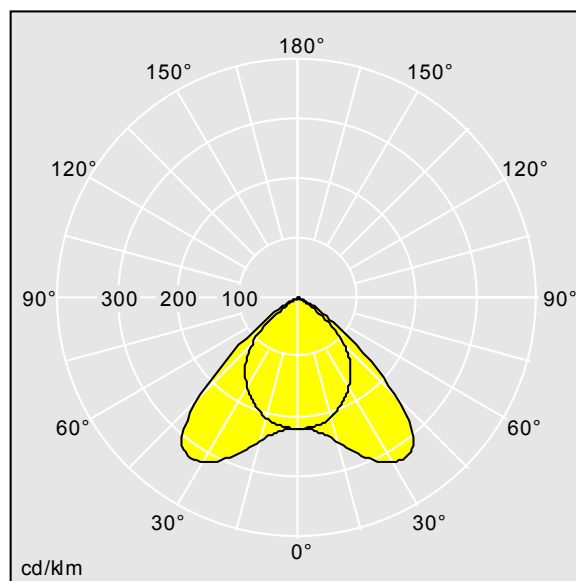

Optus IV Surface/IP23

THORN

3317300 / 96206156 OPTUS IV D 1x28W HF GRY DSB

G5	28W T16		IP20			
----	---------	--	------	--	--	--

Optus IV Surface/IP23

En armatur for utenpåliggende og nedhengt montering i moderne og slank design. Velegnet til både kontor- og undervisningsmiljøer. For 1 x 28W T16-lyskilde med elektronisk forkobling. IP20, klasse I. Armatur i ekstrudert aluminium med pulverlakkert grå finish. Endestykker i presstøpt sink og matt reflekorraster i anodisert aluminium. 3x 2 x 2,5 mm² koblingsklemme og strekkavlastning. Festehull c:c 1000 mm. Lyskilde(r) bestilles separat.

Total effekt: 30.6 W
Mål: 1209 x 165 x 61 mm
Vekt: 2.6 kg

TLG_OPT4_F_2SURGRYSB.jpg

TLG_OPT4_M_SLD1a.wmf

TLG_SW_I10403.ltd

Lampeposisjon: STD - standard
Lampe: T16 28W
LOR: 0,60 ULOR: 0,00 DLOR: 0,60