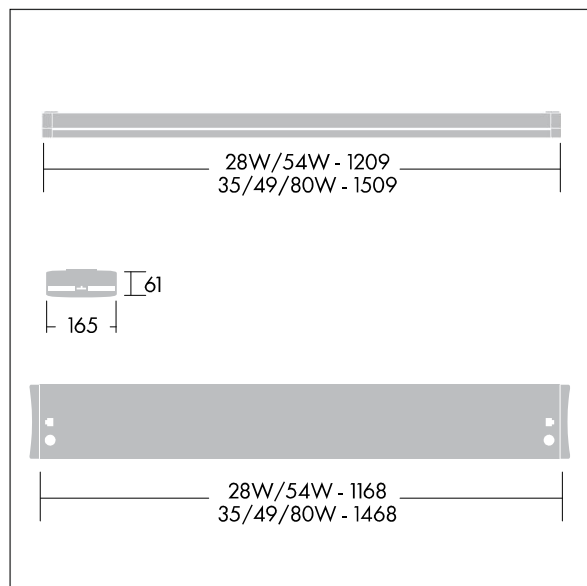

Optus IV Surface/IP23

THORN

3317300 / 96206156 OPTUS IV D 1x28W HF GRY DSB

G5	28W T16		IP20			
----	---------	--	------	--	--	--

Optus IV Surface/IP23

En armatur for utenpåliggende og nedhengt montering i moderne og slank design. Velegnet til både kontor- og undervisningsmiljøer. For 1 x 28W T16-lyskilde med elektronisk forkobling. IP20, klasse I. Armatur i ekstrudert aluminium med pulverlakkert grå finish. Endestykker i presstøpt sink og matt reflekorraster i anodisert aluminium. 3x 2 x 2,5 mm² koblingsklemme og strekkavlastning. Festehull c:c 1000 mm. Lyskilde(r) bestilles separat.

Total effekt: 30.6 W
Mål: 1209 x 165 x 61 mm
Vekt: 2.6 kg

TLG_OPT4_F_2SURGRYSB.jpg

TLG_OPT4_M_SLD1a.wmf

TLG_SW_I10403.ltd

Lampeposisjon: STD - standard
Lampe: T16 28W
LOR: 0,60 ULOR: 0,00 DLOR: 0,60