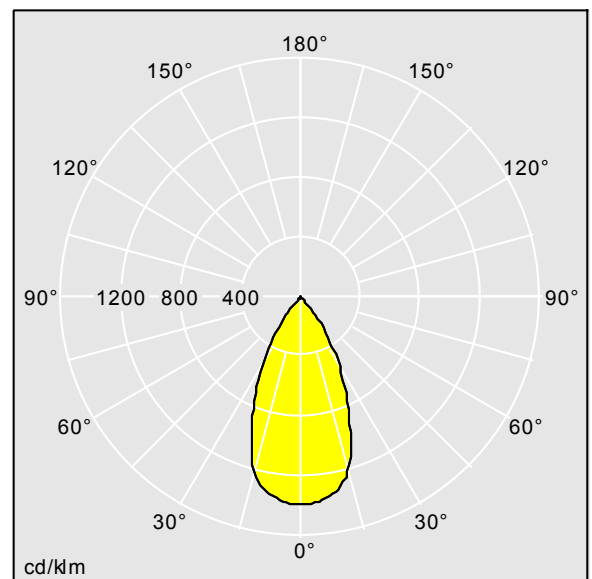

D-CO LED

THORN

96107975 D-CO LED DL 3x3W 3K 60° 700mA GRY

3W LED_71	IP20			LED	
-----------	------	--	--	-----	--

D-CO LED

LED-downlight med 3 x 3W LED, som erstatning for 35W halogen, og 700 mm halogenfri ledning med plugg for tilkobling til egnet LED-driver (se tilbehør). Armatur i aluminium, lakkert titangr . For himling med tykkelse 1-22 mm og minimum innfellingsdybde p  75 mm. Utsparring $\varnothing 80$ mm. Klasse III. IP20. Med 3000K LED, spredevinkel 60°.

M l: $\varnothing 96 \times 80$ mm

Total effekt: 11 W (uten styreenhetstap)

Vekt: 0.18 kg

TLG_DCOL_F_LEDDL3X3GRY2.jpg

TLG_DCOL_M_LD3X3WDL.wmf

TLG_LE_1185.ltd

Lampeposisjon: STD - standard

Lampe: LED_71 3W

LOR: 1,00 ULOR: 0,00 DLOR: 1,00