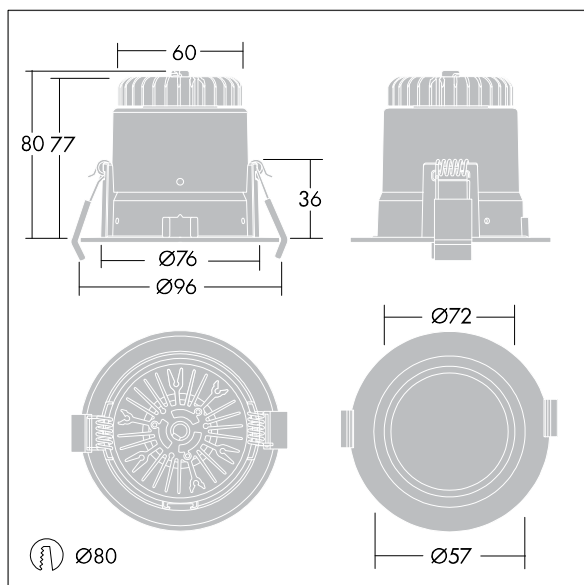

D-CO LED

THORN

96107975 D-CO LED DL 3x3W 3K 60° 700mA GRY

3W LED_71	IP20			LED	
-----------	------	--	--	-----	--

D-CO LED

LED-downlight med 3 x 3W LED, som erstatning for 35W halogen, og 700 mm halogenfri ledning med plugg for tilkobling til egnet LED-driver (se tilbehør). Armatur i aluminium, lakkert titangr . For himling med tykkelse 1-22 mm og minimum innfellingsdybde p  75 mm. Utsparring $\varnothing 80$ mm. Klasse III. IP20. Med 3000K LED, spredevinkel 60°.

M l: $\varnothing 96 \times 80$ mm

Total effekt: 11 W (uten styreenhetstap)

Vekt: 0.18 kg

TLG_DCOL_F_LEDDL3X3GRY2.jpg

TLG_DCOL_M_LD3X3WDL.wmf

TLG_LE_1185.ltd

Lampeposisjon: STD - standard

Lampe: LED_71 3W

LOR: 1,00 ULOR: 0,00 DLOR: 1,00