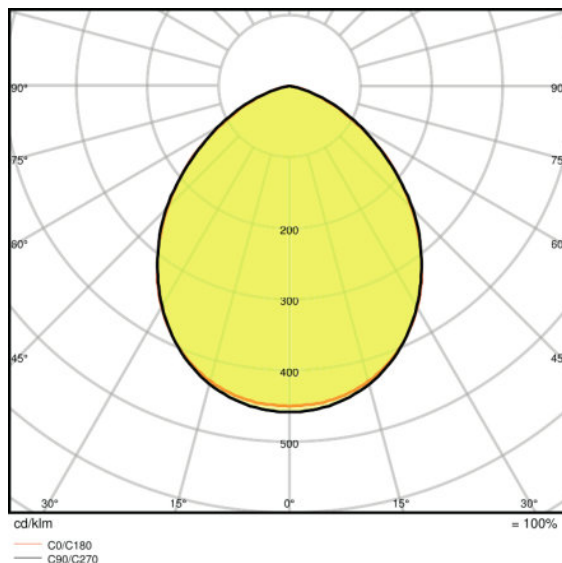

Lystekniske data

Utstrålingsvinkel	100 ° x 100 °
--------------------------	---------------

Mål og vekt

Lengde	125,0 mm
Bredde	115,0 mm
Høyde	39,0 mm
Produktvekt	380,00 g
Kabellengde	1000 mm

Farger og materialer

Lysfordeling

LDC typ cone

LDC typ polar

LOGISTIKK DATA

Product kode	Produkt beskrivelse	Forpakkings enhet (stk/enhet)	Dimensjoner (lengde x bredde x høyde)	Volum	Brutto vekt
4058075097384	FLOODLIGHT 10 W 3000 K IP65 WT	NO: VS 10	257 mm x 247 mm x 216 mm	13.71 dm ³	4595,00 g