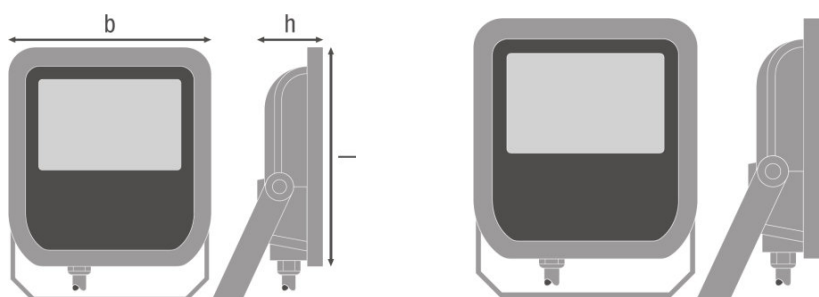

PRODUKT DATABLAD

FLOODLIGHT 10 W 3000 K IP65 WT

FLOODLIGHT 10 | Luminaire with symmetrical light output with 10 W

BRUKSOMRÅDER

- Erstatning for lyskastere med halogenlamper
- Parkeringsplasser og underganger
- Offentlige områder
- Bygningsfasader
- Anleggsområder

Lystekniske data

Utstrålingsvinkel	100 ° x 100 °
--------------------------	---------------

Mål og vekt

Lengde	125,0 mm
Bredde	115,0 mm
Høyde	39,0 mm
Produktvekt	380,00 g
Kabellengde	1000 mm

Farger og materialer