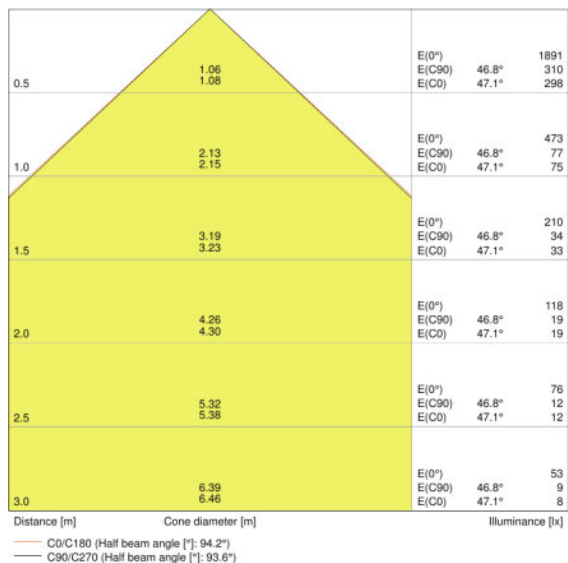

Lystekniske data

Utstrålingsvinkel	100 ° x 100 °
--------------------------	---------------

Mål og vekt

Lengde	125,0 mm
Bredde	115,0 mm
Høyde	39,0 mm
Produktvekt	380,00 g
Kabellengde	1000 mm

Farger og materialer

Levetid

Levetid L70 @ 25 °C	50000 h
Levetid L80 @ 25 °C	30000 h
Levetid L90 @ 25 °C	15000 h

Ytterligere produktdata

Monteringstype	Surface
Monteringsplassering	Wall / Floor

Egenskaper

Dimbar	No
Type tilkobling	Cable, 3-pole
Utskiftbar LED modul	not replaceable

Lysfordeling

LDC typ cone

LDC typ polar

LOGISTIKK DATA

Product kode	Produkt beskrivelse	Forpakkings enhet (stk/enhet)	Dimensjoner (lengde x bredde x høyde)	Volum	Brutto vekt
4058075097384	FLOODLIGHT 10 W 3000 K IP65 WT	NO: VS 10	257 mm x 247 mm x 216 mm	13.71 dm ³	4595,00 g