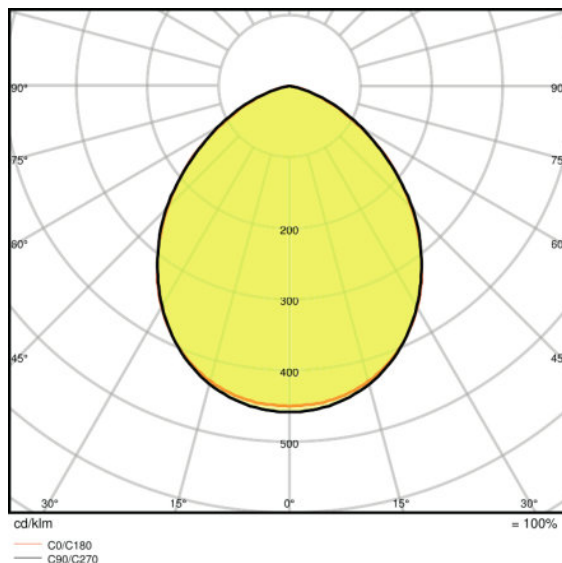

Lystekniske data

Utstrålingsvinkel	100 ° x 100 °
-------------------	---------------

Mål og vekt

Lengde	125,0 mm
Bredde	115,0 mm
Høyde	39,0 mm
Produktvekt	380,00 g
Kabellengde	1000 mm

Farger og materialer

Lysfordeling

LDC typ cone

LDC typ polar

LOGISTIKK DATA

Product kode	Produkt beskrivelse	Forpakkings enhet (stk/enhet)	Dimensjoner (lengde x bredde x høyde)	Volum	Brutto vekt
4058075097407	FLOODLIGHT 10 W 4000 K IP65 BK	NO: VS 10	257 mm x 247 mm x 216 mm	13.71 dm ³	4992,00 g