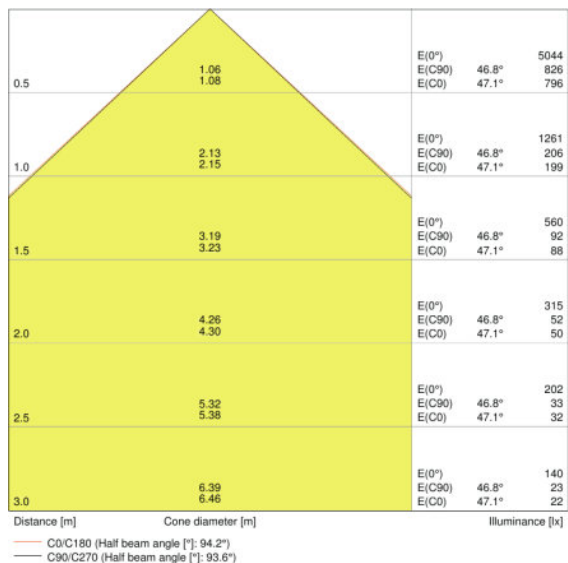

Lystekniske data

Utstrålingsvinkel	100 ° x 100 °
-------------------	---------------

Mål og vekt

Lengde	125,0 mm
Bredde	115,0 mm
Høyde	39,0 mm
Produktvekt	380,00 g
Kabellengde	1000 mm

Farger og materialer

Levetid

Levetid L70 @ 25 °C	50000 h
Levetid L80 @ 25 °C	30000 h
Levetid L90 @ 25 °C	150000 h

Ytterligere produktdata

Monteringstype	Surface
Monteringsplassering	Wall / Floor

Egenskaper

Dimbar	No
Type tilkobling	Cable, 3-pole
Utskiftbar LED modul	not replaceable

Lysfordeling

LDC typ cone

LDC typ polar

LOGISTIKK DATA

Product kode	Produkt beskrivelse	Forpakkings enhet (stk/enhet)	Dimensjoner (lengde x bredde x høyde)	Volum	Brutto vekt
4058075097407	FLOODLIGHT 10 W 4000 K IP65 BK	NO: VS 10	257 mm x 247 mm x 216 mm	13.71 dm ³	4992,00 g