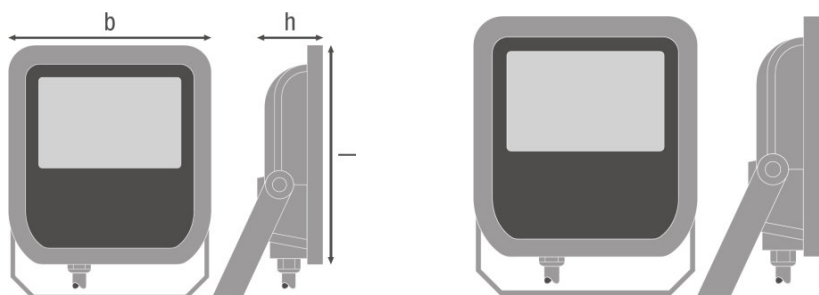

PRODUKT DATABLAD

FLOODLIGHT 10 W 4000 K IP65 BK

FLOODLIGHT 10 | Luminaire with symmetrical light output with 10 W

BRUKSOMRÅDER

- Erstatning for lyskastere med halogenlamper
- Parkeringsplasser og underganger
- Offentlige områder
- Bygningsfasader
- Anleggsområder

Lystekniske data

Utstrålingsvinkel	100 ° x 100 °
-------------------	---------------

Mål og vekt

Lengde	125,0 mm
Bredde	115,0 mm
Høyde	39,0 mm
Produktvekt	380,00 g
Kabellengde	1000 mm

Farger og materialer