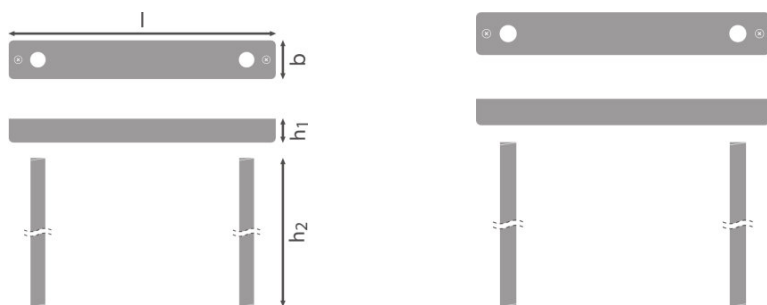

PRODUKT DATABLAD

EM SIGN HB 27M Suspension Pole Kit

EMERGENCY EXIT SIGN HB 27M ACCESSORIES | Accessories for various types of mounting of Emergency Exit Sign HB 27M

TEKNISK DATA

Mål og vekt

Lengde	274,0 mm
Bredde	40,0 mm
Høyde	387,0 mm
Produktvekt	360,00 g

Product kode	Produkt beskrivelse	Forpakkings enhet (stk/enhet)	Dimensjoner (lengde x bredde x høyde)	Volum	Brutto vekt
4058075144545	EM SIGN HB 27M Suspension Pole Kit	NO: VS 6	400 mm x 287 mm x 165 mm	18.94 dm ³	2750,00 g

The mentioned product code describes the smallest quantity unit which can be ordered. One shipping unit can contain one or more single products. When placing an order, for the quantity please enter single or multiples of a shipping unit.