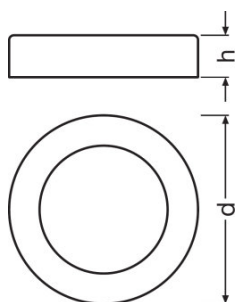

## LED SURFACE ROUND 13 W 3000 K WT

LEDVANCE OUTDOOR LED SURFACE ROUND | LED outdoor luminaires

**TEKNISK DATA**

Elektriske data

<b>Effektfaktor <math>\lambda</math></b>	>0,5
<b>Nominell effekt</b>	13,00 W
<b>Nominell spenning</b>	220...240 V
<b>Nettfrekvensen</b>	50/60 Hz
<b>Driftsmodus</b>	Mains voltage

Photometrical data

<b>Fargetemperatur</b>	3000 K
<b>Fargegjengivelsesindeks Ra</b>	>80
<b>Lysutbytte</b>	45 lm/W

Mål og vekt

<b>Diameter</b>	202,0 mm
<b>Høyde</b>	45,0 mm

Farger og materialer

<b>Produktfarge</b>	White
<b>Materiale</b>	Aluminum
<b>Kapslingsmateriale</b>	Polycarbonate (PC)

## LOGISTIKK DATA

Product kode	Produkt beskrivelse	Forpakkings enhet (stk/enhet)	Dimensjoner (lengde x bredde x høyde)	Volum	Brutto vekt
4058075074910	LED SURFACE ROUND 13 W 3000 K WT	NO: VS 6	470 mm x 255 mm x 215 mm	25.77 dm <sup>3</sup>	5254.00 g