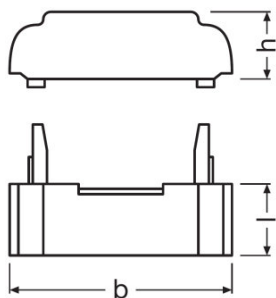

PRODUKT DATABLAD LT -ENDCAP-G2

LINEARlight Overall Module | – Tilbehør

PRODUKTEGENSKAPER

- LR-4...: Tilkoblingssystem
- LD-MB: Festebrakett
- LT-Endcap: Endehette

TEKNISK DATA

Mål og vekt

Høyde	12,9 mm
Lengde	14,0 mm
Bredde	35,0 mm

LOGISTIKK DATA

Product kode	Produkt beskrivelse	Forpakkings enhet (stk/enhet)	Dimensjoner (lengde x bredde x høyde)	Volum	Brutto vekt
4052899076358	LT -ENDCAP-G2	NO: VS 5760	490 mm x 385 mm x 435 mm	82.06 dm ³	19110.00 g