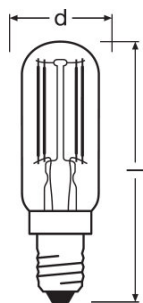

PRODUKTFORDELER

- Lavt energiforbruk
- God heldekkende lysemisjon

PRODUKTEGENSKAPER

- Kvikksølvfrie lamper

TEKNISK DATA

Elektriske data

Konstruksjonseffekt (watt)	4,00 W
Nominell effekt	4,00 W
Nominell spenning	220...240 V
Maksimum antall lyskilder til l 10 A (B)	60
Max. lamp no. on circuit break. 16 A (B)	95
Driftfrekvens	50...60 Hz
Effektfaktor λ	> 0,40
Tilsvarende konvensjonell lampeeffekt	40 W

Lystekniske data

Oppvarmingstid (60 %)	< 0,50 s
Utstrålingsvinkel	320,00 °
Starttid	< 0,5 s

Mål og vekt

Total lengde	80,0 mm
Diameter	25,0 mm
Ytterkolbe	T25
Lengde	80,0 mm

Temperaturer & driftsvilkår

Maksimum temperatur v/ tc testpunkt	70 °C
--	-------