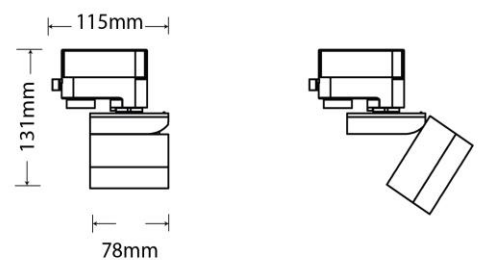

FDV

Optime as
Lyseveien 15
3531 KROKKLEIVA
Tlf:32158370