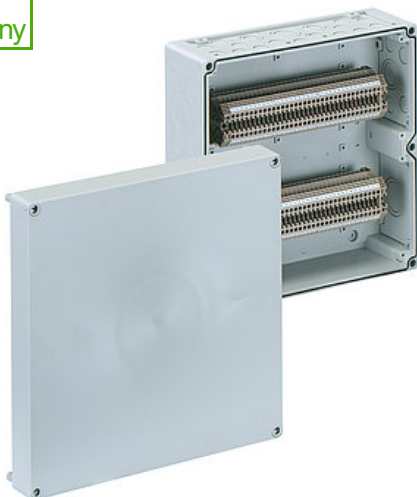

Dette produktet er utdatert.

går som til **31.03.2022**

ny

Rækkelemmekapslinger

RKA 4/68 SL-68x4²

Produktnummer: 62006801 | Dimensjoner: 300 x 300 x 132 mm

E-nummer: 1242958

Rækkelemmekapslinger, inkl. 10 DMS-stusser M20, Tetningsområde 7 - 12 mm, 2 DMS-stusser M25, Tetningsområde 9 - 16 mm, 2 DMS-stusser M32, Tetningsområde 14 - 21 mm, 1 DMS-stuss M40, Tetningsområde 19 - 28 mm, IP66, 2 skruipler M50 inkl. kontramutter, IP54

utstyrt med 68 skrueløse klemmer 4 mm², (type Weidmüller ZDU4)

IP65

4²

IK07

400V
AC

Logg inn på mySpelsberg for å se prisen til dette produktet.

[mySpelsberg Login](#)

Tilpasse