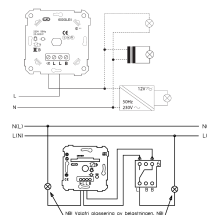

Koblingskjema

ELKO AS

E-post: elko@elko.no
Internett: www.elko.no
Bank: 6219.05.15880
Foretaksnr: NO 911 382 563 MVA

Hovedkontor
Sandstuveien 68, NO-0680 Oslo
Postboks 6598 Etterstad, NO-0607 Oslo
Tlf.: +47 67 80 73 00
Faks: +47 67 80 73 01

Fabrikk
Sporpind Industriområde, NO-3340 Åmot
Tlf.: +47 32 78 91 00
Faks: +47 32 78 91 01