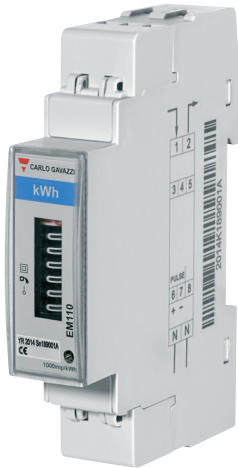

# EM110

1-fase energi-/forbruksmåler  
For direkte måling maks. 45A

## EM110

- 1-fase energi-/forbruksmåler 230VAC maks. 45A
- Nøyaktighetsklasse 1/B
- Elektromekanisk display
- Pulsutgang S0 med 1000 pulser/kWh
- Modulæruføring med byggebredde 1-modul

## Typebetegnelser

EM110DINAV81X01X

Utførelse med pulsutgang

## Beskrivelse av front

- ① Elektromekanisk display
- ② Lysdiode  
Blinker rødt med 1 blink pr. Wh (1000/kWh) ved riktig tilkobling av hovedstrøm.  
Lyser med fast oransje lys ved negativ effektretning.