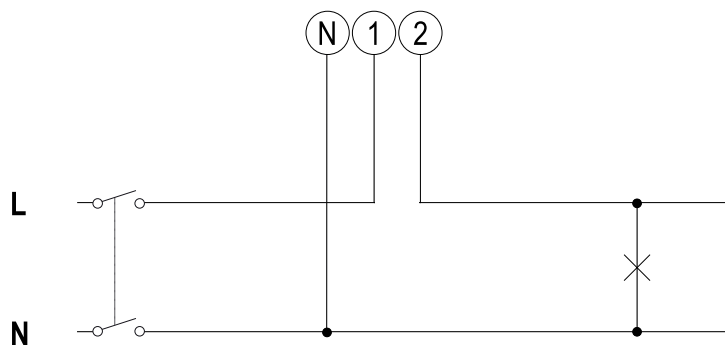

Tilkobling

Hovedstrøm

Alternativ 1:

Alternativ 2: