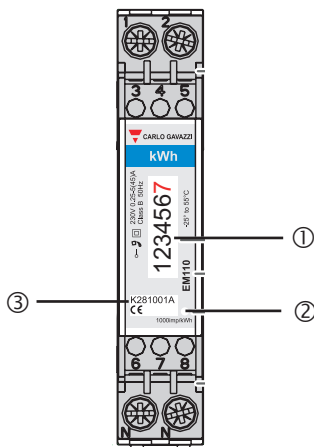

Beskrivelse av front

- ① Elektromekanisk display
- ② Lysdiode
  Blinker rødt med 1 blink pr. Wh (1000/kWh) ved riktig tilkobling av hovedstrøm.
  Lyser med fast oransje lys ved negativ effektretning.

- ③ Felt for serienummer

Leveres med forseglbare terminaldeksler.