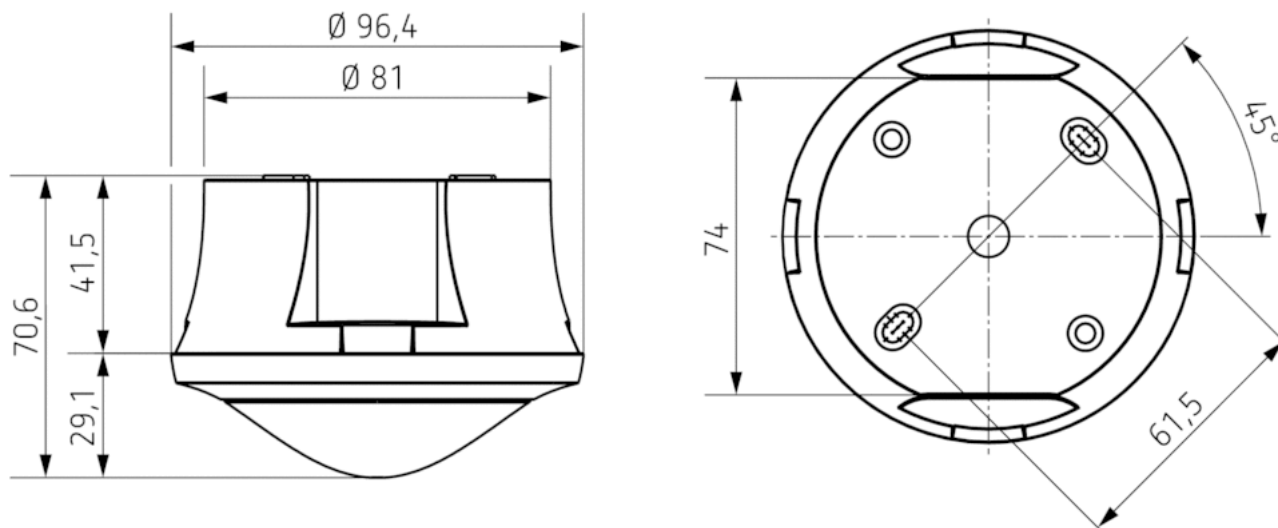

### Connection example

### Detection range

Mounting height (A)	Head on to (r)	Diagonally (t)
2 m	5 m <sup>2</sup>   2,5 m	38 m <sup>2</sup>   7 m
2,5 m	7 m <sup>2</sup>   3 m	38 m <sup>2</sup>   7 m
3 m	13 m <sup>2</sup>   4 m	50 m <sup>2</sup>   8 m
3,5 m	13 m <sup>2</sup>   4 m	50 m <sup>2</sup>   8 m
4 m	13 m <sup>2</sup>   4 m	64 m <sup>2</sup>   9 m

### Scale drawings