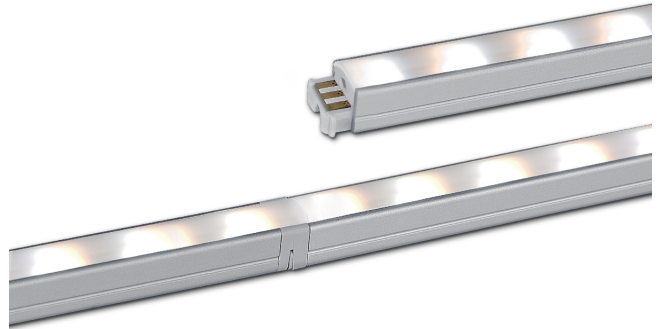

## DIVA 2 TUNABLE WHITE IP20

### HOVEDFUNKSJONER

- Minimalistisk armatur med justerbar fargetemperatur
- Hurtigkobling mellom armaturene
- Mange forskjellige lengder
- Flere montasjemuligheter, inkl magnetfester
- Benyttes sammen med 24V driver
- Dimbar med tilgjengelig ekstrautstyr

### TEKNISKE DATA

- Driftsspenning : DC 24V
- Driftstemperatur : 0~45°C
- Levetid : 40,000t L70 / 70%
- Fargetemperatur : 2700K ~ 6000K (justerbar)
- Fargegjengivelse : RA > 85
- Lysutbytte: 75 lm/W
- Beskyttelsesklasse : IP20
- Maksimale lengder: 75W i en rekke

### LYSBEREGNING

DIVA 2 Tunable White IP20