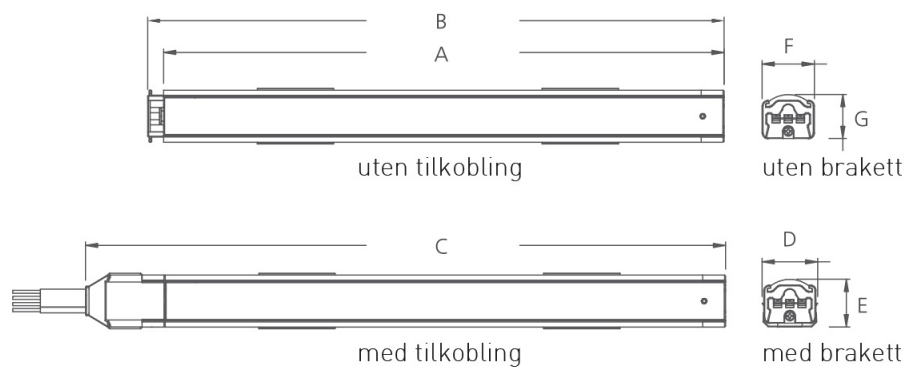

### TEKNISKE DATA

- Driftsspenning : DC 24V
- Driftstemperatur : 0~45°C
- Levetid : 40,000t L70 / 70%
- Fargetemperatur : 2700K ~ 6000K (justerbar)
- Fargegjengivelse : RA > 85
- Lysutbytte: 75 lm/W
- Beskyttelsesklasse : IP20
- Maksimale lengder: 75W i en rekke

## DATATABELL

El-nr	Type	Effekt (W)	Fargetemperatur	RA-index	IP-klasse	A (mm)	B (mm)	C (mm)	D (mm)	E (mm)	F (mm)	G (mm)
32 980 80	DIVA 2 TW 2.9W	2.9W	4000K-6000K	RA>85	IP20	140mm	145mm	162mm	16mm	14mm	15mm	12.5mm
32 980 62	DIVA 2 TW 5.8W	5.8W	4000K-6000K	RA>85	IP20	280mm	285mm	302mm	16mm	14mm	15mm	12.5mm
32 980 82	DIVA 2 TW 11.6W	11.6W	4000K-6000K	RA>85	IP20	560mm	565mm	582mm	16mm	14mm	15mm	12.5mm
32 980 84	DIVA 2 TW 17.4W	17.4W	4000K-6000K	RA>85	IP20	840mm	845mm	862mm	16mm	14mm	15mm	12.5mm
32 980 85	DIVA 2 TW 23.2W	23.2W	4000K-6000K	RA>85	IP20	1118mm	1123mm	1140mm	16mm	14mm	15mm	12.5mm