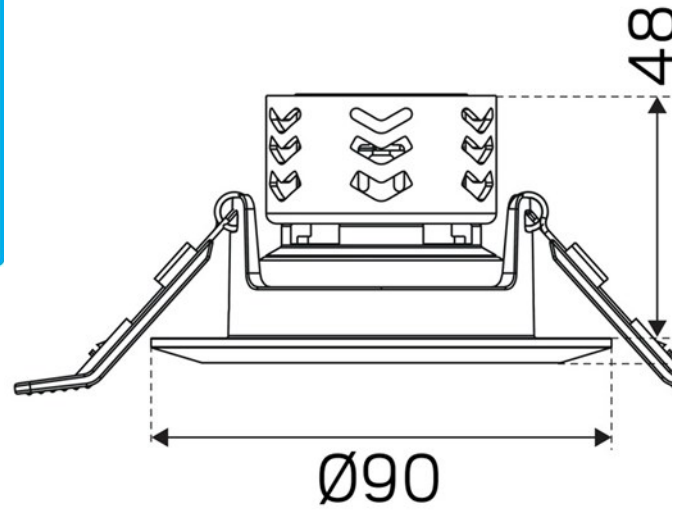

COMFORT G2

EL-nummer: 3252074

Innfelt LED-armatur for montering på 230V, tilsvarer 50W/12V og 85W/230V halogen med opp til 90 % energibesparelse.

Armaturen har en patentert komfortlinse, kan justeres 30° og lysreguleres med mange av de vanligste dimmeme på markedet. Leveres med dimbar driver som er utstyrt med hurtigkoblingsklemmer og skrudefri strekkavlastning som gir en lynrask montering. Kan viderekobles. Kan monteres under sperre sammen med vår Spot Guard Gles.

Lyskilde	LED	
Lyskilde inngår	Ja	
Lyskilde inngår (Type)	Innbygd	
Fargetemperatur (K)	2700	Finnes i 2 varianter
Lysfarge	Varmhvit	Finnes i 2 varianter
Fargegjengivelse (Ra)	>80	Finnes i 2 varianter
Fargetoleranse (SDCM)	3	
Levetid	(L70) 40 000h Ta 45°C	Finnes i 2 varianter
Driftstemperaturområde Ta (°C)	-10...+45	
Montering	Innfelt	
Innfesting	Monteringsfjær	
Diameter (mm)	90	
Min hulltaking (Ø mm)	70	
Maks hulltaking (Ø mm)	70	Finnes i 2 varianter
Høyde (mm)	60	Finnes i 2 varianter
Høyde innfelt del (mm)	55	Finnes i 2 varianter
Taktykkelse intervall (mm)	1-28	
Min innbyggingsmål (mm)	300x228x60	
Min luftmengde (cm ³)	4100	
Vekt (kg)	0,17	
Materiell	Aluminium	
Farge	Hvit	Finnes i 2 varianter

This LED downlight contains built-in LED lamps.

(mm)

The lamps cannot be changed in the luminaire.

hidealite Comfort G2

874/2012

(mm)