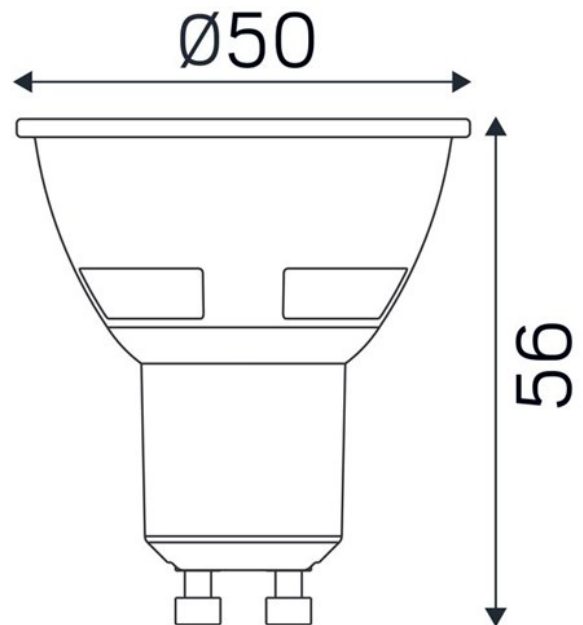

## COMFORT G2 5W GU10

**EL-nummer: 3252080**

Dimbar LED-basert lyskilde 5W med GU10-sokkel erstatter 50W 230V halogen med en energibesparelse på opp til 90 %. Multichipteknikken og den patenterte komfortlinsen gir nesten blendingsfritt lys som er svært likt lyset fra en vanlig halogen når det gjelder lysbilde, fargetemperatur og lysmengde. Passer de fleste armaturer for 50mm lyskilde med GU10-sokkel. Lysreguleres direkte på 230V med fase-dimmer.

Variantnavn	Comfort 5W GU10 2700K	Finnes i 2 varianter
Farge	Aluminium	
Diameter (mm)	50	
IP-klasse	20	
Effekt LED (W)	5	
Dimmbar	Ja	
Lyskilde (Type)	LED	
Lysfarge	Varmhvit	
Fargetemperatur (K)	2700	Finnes i 2 varianter
Spredningsvinkel (°)	36	
Høyde (mm)	56	
Driver inkludert	Ja	
Nominell spenning (V)	230	
Spenningsintervall (V)	230-240	
Spenning (Type)	AC	
Fargegjengivelse (Ra)	>80	
F-merke	Ja	
Levetid (Type)	(L70)	
Levetid (t)	35000	
Levetid Ta (°C)	45	
Materiell	Aluminium	
Sokkel (Type)	GU10	

(mm)

83 80 / 60