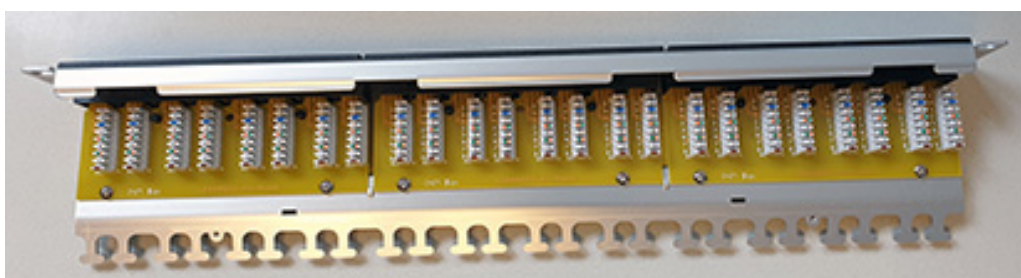

Patchpanel 6970455

19" 24 porter Telesafe patchpanel i aluminium. Kategori 5 og 6 UTP.
Ferdig med 24 stk RJ45 hunn og LSA+ tilkobling (Kronetang) og godt feste for strips for strekkavlasting.
Panelet er nå fast, leveres ikke uten kontakter. (Finnes også i STP versjon 6970456)
Verktøy har elnummer 8803026.

Elnummer 6970455
Bredde: 480 mm
Høyde: 45 mm 1U
Dybde: 100 mm
Vekt 568 gram

Leverandør:

Distributør:

Lanse AS

P.B. 406 Økern, 0513 Oslo
Telefon: +47 22 80 19 00,
E-mail: lanse@lanse.no, Web: www.lanse.no