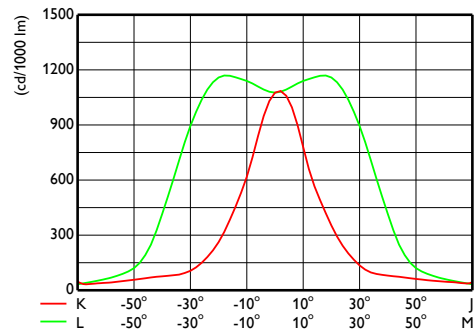

OFCS1_BVP140T251xLED480-4S740S