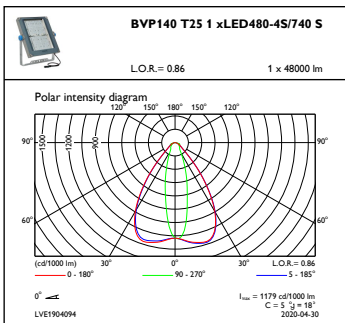

OFPC1_BVP140T251xLED480-4S740S