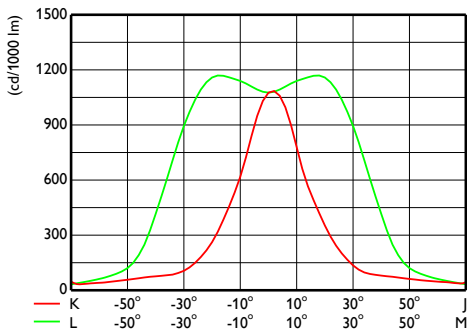

Fotometriske data

OFCS1_BVP140T251xLED480-4S740S