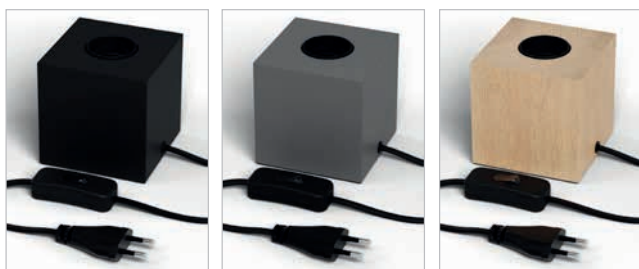

# Flex Gold

LED blir design med Calex!

Gullfargede LED dekorpærer med en flott og svært varm fargetemperatur på 2100K. Til bruk eksempelvis i barer og restauranter, hoteller og private hjem. De egner seg svært godt i lamper hvor lyskilden er en del av designet.

Type		 Classic A60 Flex Gold	 Classic ST64 Flex Gold 200lm	 Globe 125 Flex Gold 200lm	 Giant Megaglobe Flex Gold 200lm	 Giant Splash Flex Gold 200lm
El. nr		37 001 71	37 001 72	37 001 73	37 001 74	37 001 75
Varenummer		425732	425752	425782	425802	425812
Merkevare		Calex	Calex	Calex	Calex	Calex
Effekt	W	4W	4W	4W	4W	4W
Fargetemperatur	K	2100K	2100K	2100K	2100K	2100K
Sokkel		E27	E27	E27	E27	E27
Spredningsvinkel	°	<b>360°</b>	<b>360°</b>	<b>360°</b>	<b>360°</b>	<b>360°</b>
Lysmengde	lm	200	200	200	200	200
Ra	>	>80	>80	>80	>80	>80
Levetid	timer / restlys	15 000 / L70	15 000 / L70	15 000 / L70	15 000 / L70	15 000 / L70
Mål (ØxH)	mm	Ø60 x 104	Ø64 x 140	Ø125 x 170	Ø200 x 300	Ø160 x 330
Erstatter glødepære		25	25	25	25	25
Spesielle egenskaper		Dimbar	Dimbar	Dimbar	Dimbar	Dimbar
Energiklasse		A	A	A	A	A

Med forbehold om trykfeil og endringer.

Bordsokkel Kube E27, 1,8m kabel m/bryter. Maks 1x40W

Matt sort 32 521 63

Betong 32 043 08

Eik 32 521 64

Sort industriell retro pendeloppheng  
E27 med takkopp. Kabel i flettet tekstil.  
El nummer 32 521 67