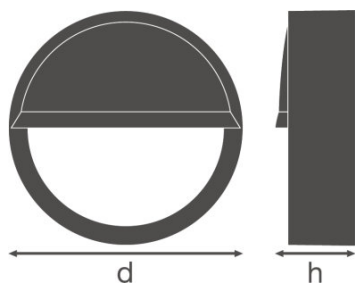

## Mål og vekt

<b>Diameter</b>	258,0 mm
<b>Høyde</b>	64,0 mm
<b>Produktvekt</b>	210,00 g