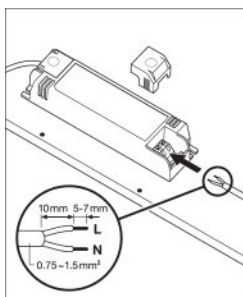

4058075392403		602 mm x 40 mm x 648 mm	2192,00 g	15.60 dm³
4058075392410	NO: VS 4	667 mm x 182 mm x 634 mm	10015,00 g	76.96 dm³

The mentioned product code describes the smallest quantity unit which can be ordered. One shipping unit can contain one or more single products. When placing an order, for the quantity please enter single or multiples of a shipping unit.

ADDITIONAL CATALOG INFORMATION

REFERANSER / LENKER

For garanti se

▶ www.ledvance.no/garanti

ANSVARFRASKRIVELSE

Endres uten varsel. Sørg alltid for å bruke den nyeste versjonen.