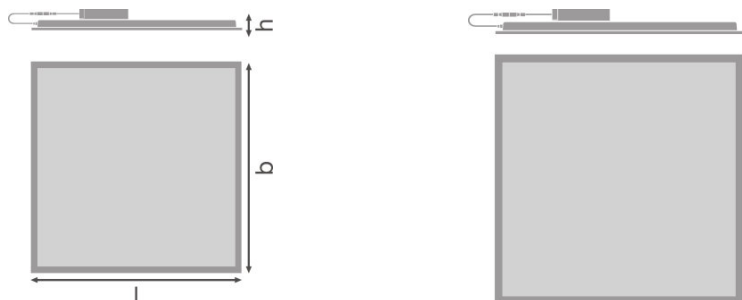

## Lystekniske data

|                   |       |
|-------------------|-------|
| Utstrålingsvinkel | 120 ° |
|-------------------|-------|

Mål og vekt

|                         |           |
|-------------------------|-----------|
| <b>Lengde</b>           | 595,0 mm  |
| <b>Bredde</b>           | 595,0 mm  |
| <b>Høyde</b>            | 35,0 mm   |
| <b>Produktvekt</b>      | 1800,00 g |
| <b>Monteringsbredde</b> | 580.0 mm  |
| <b>Monteringslengde</b> | 580.0 mm  |