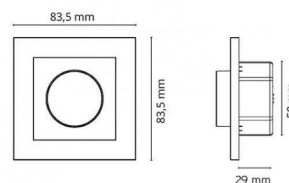

Materialer og overflater

Armaturhus: ABS
Farge: Hvit (RAL 9003)