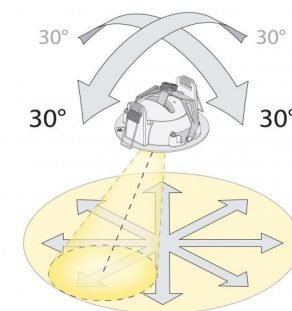

Dimmetype

Type: DALI

Beskyttelse

Isolasjonsklasse: Klasse II SELV
IP-grad: IP44
Ta nominel: Ta=25°C

Materialer og overflater

Armaturhus: Aluminium
Farge: Matt hvit (RAL 9003)

Montering/Tilkobling

Montering: Innfelling (downlight), Innendørs

Dimensjoner (mm)

Lengde (L): 95
Bredde (W): 95
Høyde (H): 50
Vekt (brutto/netto): 0.38

7 0 2 1 9 8 9 0 2 2 6 1 9