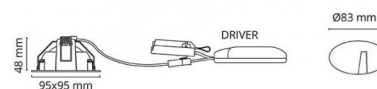

Dimmetype

Type: DALI

Beskyttelse

Isolasjonsklasse: Klasse II SELV
IP-grad: IP44
Ta nominel: Ta=25°C

Materialer og overflater

Armaturhus: Aluminium
Farge: Matt hvit (RAL 9003)

Montering/Tilkobling

Montering: Innfelling (downlight), Innendørs

Dimensjoner (mm)

Lengde (L): 95
Bredde (W): 95
Høyde (H): 50
Vekt (brutto/netto): 0.38

7 0 2 1 9 8 9 0 2 2 6 1 9