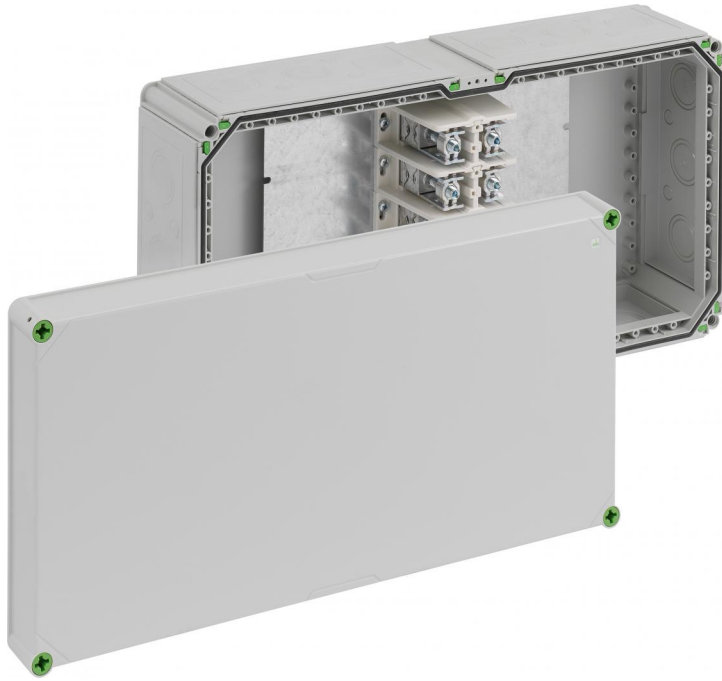

Koblingsboks

Abox-i 2400 240²/5

Abox-i 2400 240²/5

Koblingsboks

Produktnummer: 49049101

E-nummer: 1226140

Dimensjoner: 640 x 320 x 179 mm

Koblingsboks - industrikvalitet -, $U_i=690V$, værbestandig, slagfast, halogenfri, kan plomberes, Spesial-skrulklemme for lederinnføring ovenfra, per pol til 2 x 185²/240² eller 4 x 120², egnede kabelinnføringer, se Tilbehør

grå, 5-pinner - 25 til 240 mm², CU / AL

Tekniske data

elektriske egenskaper

Beskyttelsesart UL:	ikke aktuelt
Nom. isolasjonsspenning AC:	690 V
Poltall:	5
Beskyttelsesart:	IP65
Klasse funksjonell integritet:	uten
maks. ledertverrsnitt:	240 mm ²
Beskyttelsesklasse:	II

Farger

Farge underdel:	grå
Farge overdel:	grå

Dimensjoner

Lengde:	320 mm
Bredde:	640 mm
Høyde:	179 mm

Materialegenskaper

egnet for utendørs bruk:	ja
Brannegenskap iht. UL 94:	V2
Brannegenskap iht. VDE:	650
halogenfri:	ja
Industrikvalitet:	ja

mekaniske egenskaper

Monteringstype:	Vegg-/takmontering
kan plomberes:	ja
Dreiemoment for dekselskruen:	1.7 Nm
Slagfasthet:	IK08

Betingelser i omgivelsene

maks. relativ luftfuktighet 25°C:	95 %
maks. relativ luftfuktighet 40°C:	50 %
Omgivelsestemperatur min.:	-35
Omgivelsestemperatur maks.:	80
Omgivelsestemperatur 24h:	60