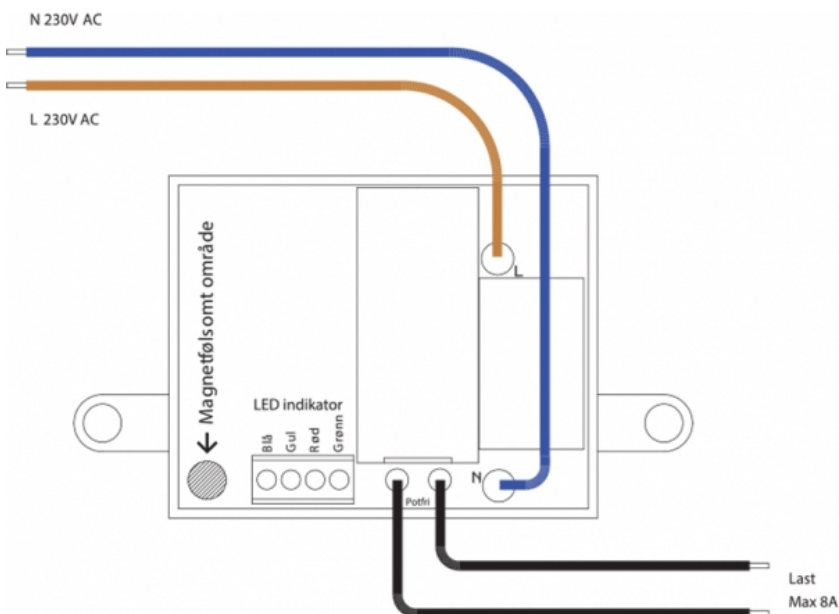

Koblings skjema

CTM Lyng AS, Verkstedveien 19, 7125 Vanvikan
Tlf: 74 85 55 10 Epost: mail@ctmlyng.no Internett: www.ctmlyng.no
Org.nr.: NO 936 285 244 MVA