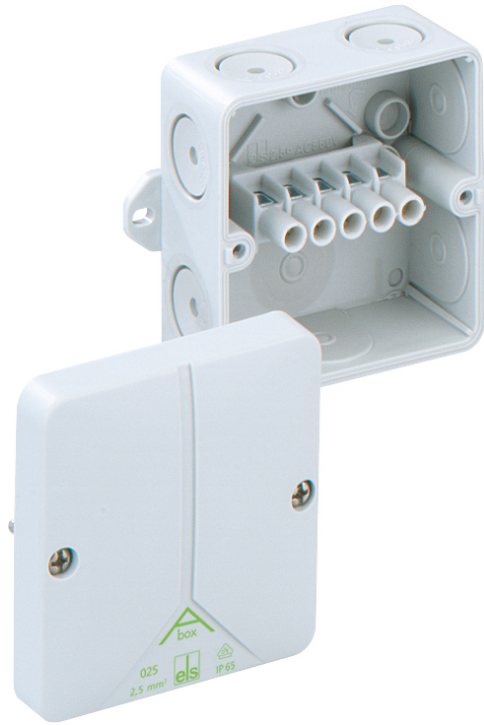

Koblingsboks

Abox 025 AB-2,5²

Abox 025 AB-2,5²

Koblingsboks

KAN TILPASSES

Produktnummer: 80340701
E-nummer: 1239173
Dimensjoner: 80 x 80 x 52 mm

Koblingsboks iht. NEK EN 60670 (VDE 0606),
Ui=690V, med selvtettende, myke
innføringsmembraner, M20, Tetningsområde 2 -
16 mm, med utvendige festelasker

**grå, med skruklemme, 5-polet - 2,5 mm² (4
x 1,5² / 4 x 2,5²)**

Til industrielt produkt:
<https://www.spelsberg.no/p/49440201>

Tekniske data

elektriske egenskaper

Beskyttelsesart UL:	ikke aktuelt
Nom. isolasjonsspenning AC:	690 V
Beskyttelsesart:	IP65
Klasse funksjonell integritet:	uten
maks. ledertverrsnitt:	2,5 mm ²
Beskyttelsesklasse:	II

Farger

Farge overdel:	grå
----------------	-----

Dimensjoner

Lengde:	80 mm
Bredde:	80 mm

Dimensjoner

Høyde:	52 mm
--------	-------

Materialegenskaper

egnet for utendørs bruk:	nei
Brannegenskap iht. UL 94:	HB
Brannegenskap iht. VDE:	650 °C
halogenfri:	ja
Industrikkvalitet:	nei

mekaniske egenskaper

Monteringstype:	Vegg-/takmontering
kan plomberes:	ja
Dreiemoment for dekselskruen:	1 Nm
Slagfasthet:	IK07

Betingelser i omgivelsene

maks. relativ luftfuktighet 25°C:	95 %
maks. relativ luftfuktighet 40°C:	50 %
Omgivelsestemperatur min.:	-25 °C
Omgivelsestemperatur maks.:	40 °C
Omgivelsestemperatur 24h:	35 °C