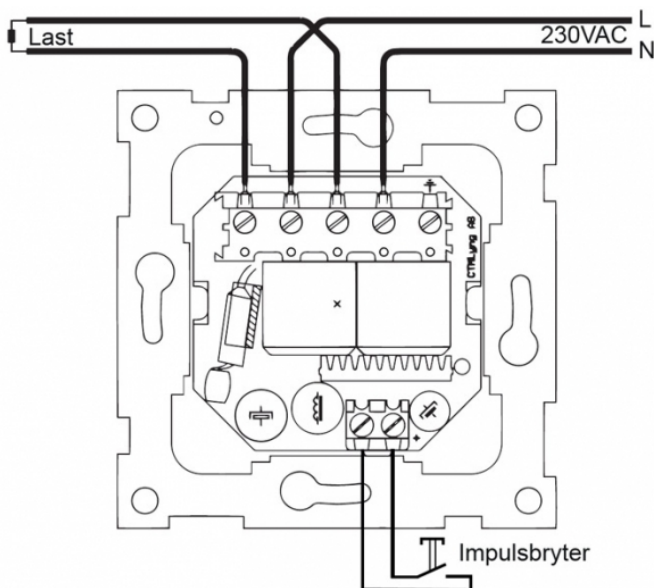

Sikringsstr.: 16A

Utganger: Kan tilkobles impulsbryter for å starte nedtelling

Tidsinnstilling: 0 - 59 min, 1.0 - 9.5 timer. Lagring av maks tid (30 min fra fabrikk).

Monteringsdybde: 24 mm

IP-grad: 20

Koblingsskjema