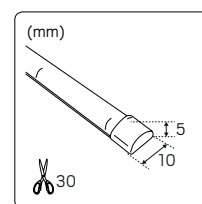

**OPALT - SLIPP
TÄCKLOCK OCH
LJUSFÖRLUST**

- Jämnt lysande linjer utan täcklock
- IP67-utförande med opalt hölje av silikon
- Mycket god färgåtergivning, Ra>90
- Kapningsintervall 30mm
- Skapar inga reflexer från dioder i t.ex. rostfria eller blanka material

E-nr	Typ	Färg	Färgtemperatur	Armaturlumen	Spridning	Längd	Effekt armatur
75 069 52	5m	Vit	2700K	3750lm	130°	5000mm	50W
75 069 53	lpm	Vit	2700K	750lm	130°	1000mm	10W
75 069 54	5m	Vit	3000K	4000lm	130°	5000mm	50W
75 069 55	lpm	Vit	3000K	800lm	130°	1000mm	10W
75 069 56	5m	Vit	4000K	4500lm	130°	5000mm	50W
75 069 57	lpm	Vit	4000K	900lm	130°	1000mm	10W