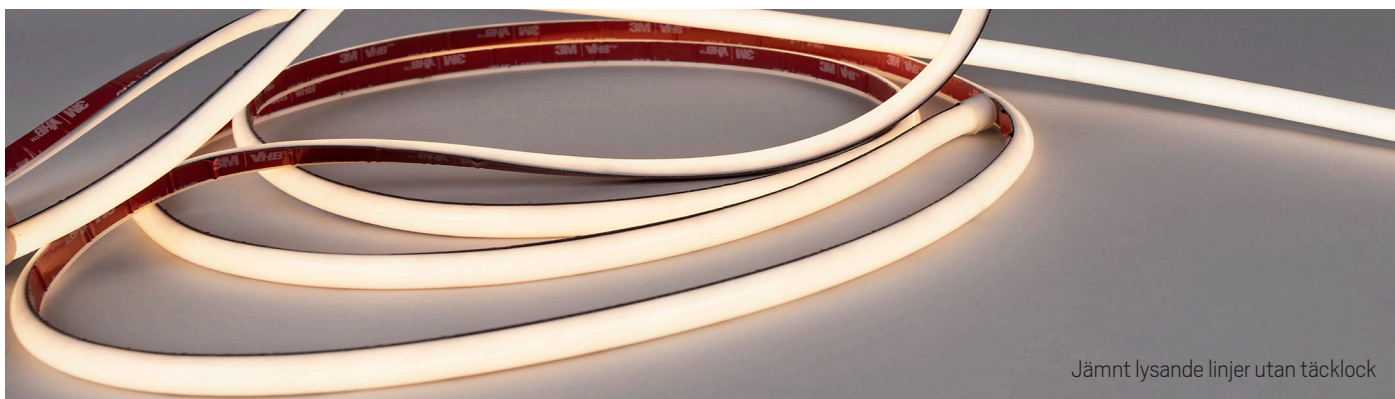

LEDSTRIP 24V LINE IP67

Vår LEDstrip Line kommer nu i IP67-utförande med alla tidigare goda egenskaper inpackat i ett opalt hölje av silikon som skapar en jämnt lysande linje utan profil och täcklock. COB-teknik med kort avstånd mellan dioderna ger mycket bra effektivitet. Perfekt som bänkbelysning över köksbänkar och som fyllnadsljus – inne som ute. Skapar inga reflektioner från dioder i rostfria eller andra högblanka material. Kort kapningsintervall 30mm och sömlös skarvning gör det enkelt att skapa anpassade längder. Välj mellan 2700K, 3000K eller 4000K. Levereras som standard i rullar på 5m med självhäftande tejp och 2m anslutningskabel för snabb och enkel installation. Finns även i löpmeter. Drivdon beställs separat efter önskad dimteknik och placering. Maxlängd 5m.

**OPALT - SLIPP
TÄCKLOCK OCH
LJUSFÖRLUST**

- Jämnt lysande linjer utan täcklock
- IP67-utförande med opalt hölje av silikon
- Mycket god färgåtergivning, Ra>90
- Kapningsintervall 30mm
- Skapar inga reflexer från dioder i t.ex. rostfria eller blanka material

Jämnt lysande linjer utan täcklock