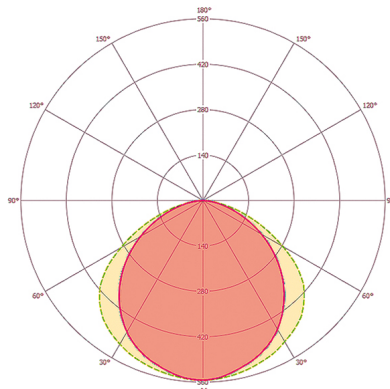

OFR 350 LED 5K WH

El.nr.

GTIN nr.

32 256 71

4015120710308

Målskisse

Lysfordeling