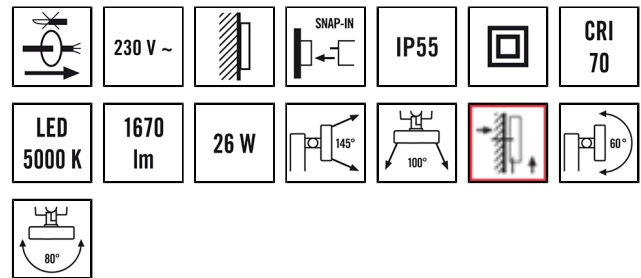

OFR 350 LED 5K WH

El.nr.

32 256 71

GTIN nr.

4015120710308

Produktbeskrivelse

- LED-spot
- Design lampe laget av trykkstøpt aluminium og plast
- 26 watt, lysfarge ca. 5000 K hvit
- Rear Projection technology

Tekniske data

GENERELT	
Apparatkategori	Lyskastere
Produktanvisning	Lyskastene er beregnet til utendørs bruk. Ved bruk innendørs (f.eks. under tak) kan eventuelt varmen ikke ledes bort på en tilstrekkelig måte.
Fjernstyrt	–
Samsvar	CE-merket, RoHS, WEEE
Garanti	3 år
FASTGJØRING	
Monteringstype	Utenpåliggende
Moneringssted	Vegg
KABINETT	
Mål	Lengde 176 mm x Bredde 137 mm x Høyde/dybde 198 mm
Vekt	934 g
Material	Aluminium og UV-stabilisert plast
Kapslingsgrad	IP55
Omgivelsestemperatur	-25 °C...+50 °C
Farge	hvit, tilsvarende RAL 9016
Tilkoblingstype	Skrulklemme
Tilkoblingsbart ledertverrsnitt	1,50 - 2,50 mm ²

Antall kontakter 2

ELEKTRISK UTFØRELSE

Kapslingsklasse	II
Merkespenning	230 V / 50 Hz

LYS

Diffusor	transparent
Lysutstråling	direkte
Strålingsvinkel	120 °
Flimrefaktor	<10 %
Nominell effekt	26 W
Lysstrøm (lampe)	1670 lm
Lyseffekt	64 lm/W
Fargetemperatur	5000 K
Fargegjengivelsesindeks Ra	> 70
Levetid L70B10 ved 25 °C	80000 h
Levetid L70B50 ved 25 °C	100000 h
Levetid L80B10 ved 25 °C	50000 h
Levetid L80B50 ved 25 °C	65000 h
Levetid L90B10 ved 25 °C	25000 h
Levetid L90B50 ved 25 °C	30000 h
Energieffektivitetsklasse	A++ til A