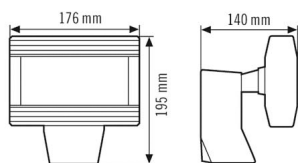

OFR 350 LED 5K WH

El.nr.

GTIN nr.

32 256 71

4015120710308

Målskisse